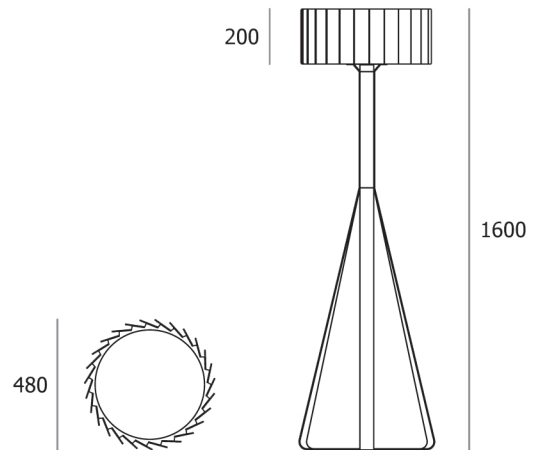

# micene

terra / floor

- a richiesta cavo di alimentazione con dimmer / power cord with dimmer available on demand

terra / floor

**11 023**

alabastro/alabaster  
**401**

**001** - E27

LED MAX 12W