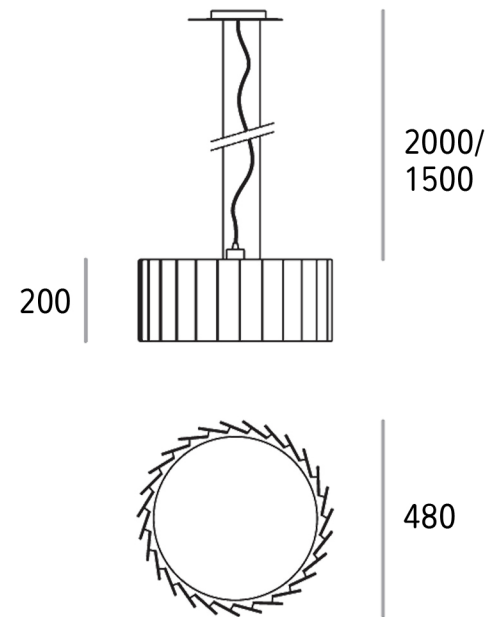

micene

Lampada a parete per interni in alabastro e diffusore in vetro soffiato. Le fonti luminose LED o fluorescenza consentono all'apparecchio un utilizzo pressoché illimitato.

Wall lamp for interiors in alabaster and blown glass diffuser. The LED or fluorescent light sources allow the appliance to be used almost indefinitely.

micene

Kg. 9,73

12 014

alabastro/alabaster
401

001 - E27

LED MAX 12W